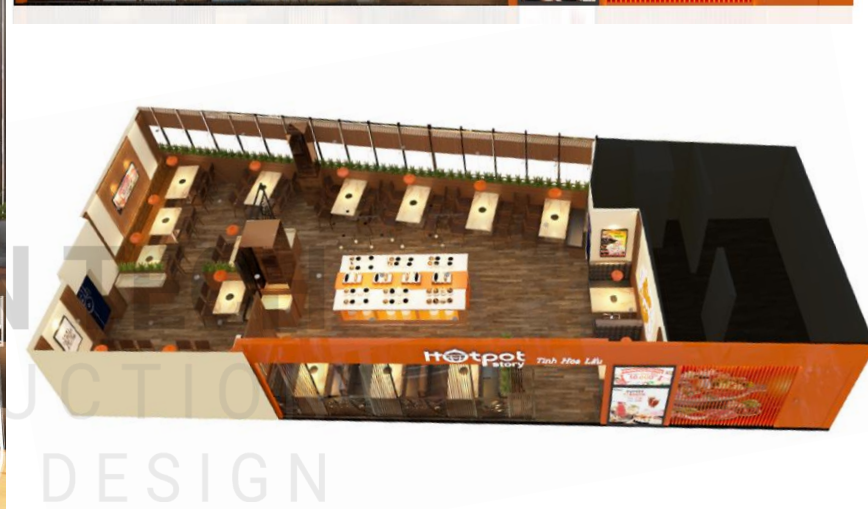

CAPTAIN CRAWFISH – HO TUNG MAU - HUY VIETNAM

“We bring your imagination to life”

DỰ ÁN ĐIỂN HÌNH

THIẾT KẾ VÀ THI CÔNG NGÀNH F&B

KING BBQ + HOTPOT – VINCOM TRẦN PHÚ – REDSUN ITI

"We bring your imagination to life"