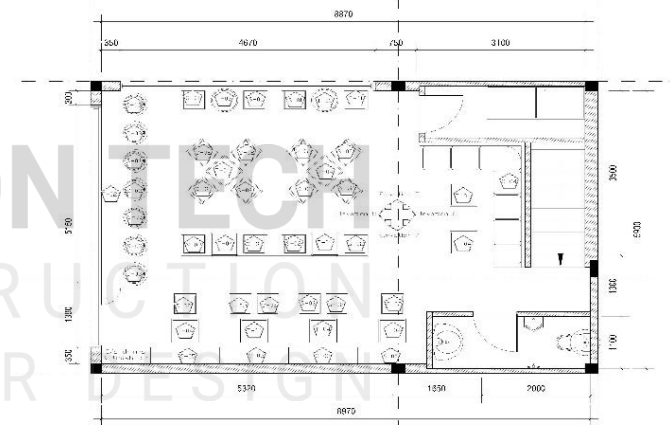

THIẾT KẾ VÀ THI CÔNG NGÀNH F&B
BASKIN ROBBINS PEARL PLAZA

DỰ ÁN ĐIỂN HÌNH

THIẾT KẾ VÀ THI CÔNG NGÀNH F&B
BASKIN ROBBINS CMT8

Level 1 Layout Plan
Scale: 1/100

Level 2 Layout Plan
Scale: 1/100

“We bring your imagination to life”