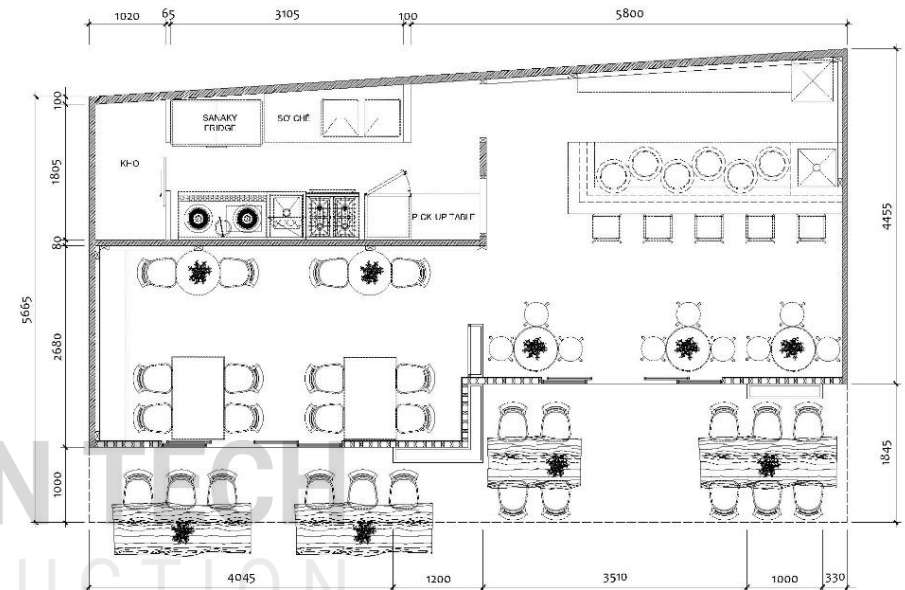

DỰ ÁN ĐIỂN HÌNH

THIẾT KẾ VÀ THI CÔNG NGÀNH F&B
JOHN'S CRAFT BEER