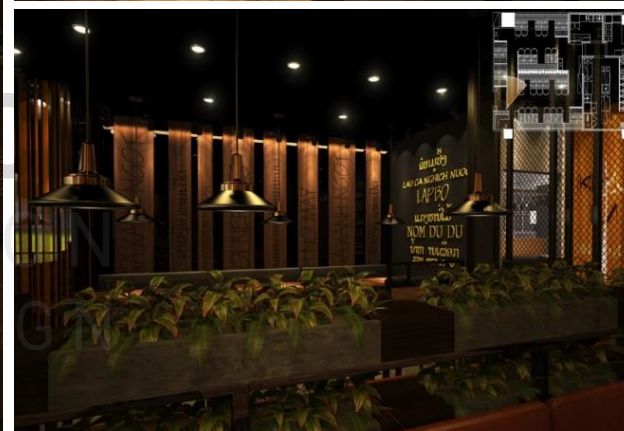

DỰ ÁN ĐIỂN HÌNH

THIẾT KẾ VÀ THI CÔNG NGÀNH F&B
KHAOLAO METROPOLIS – REDSUN ITI

“We bring your imagination to life”