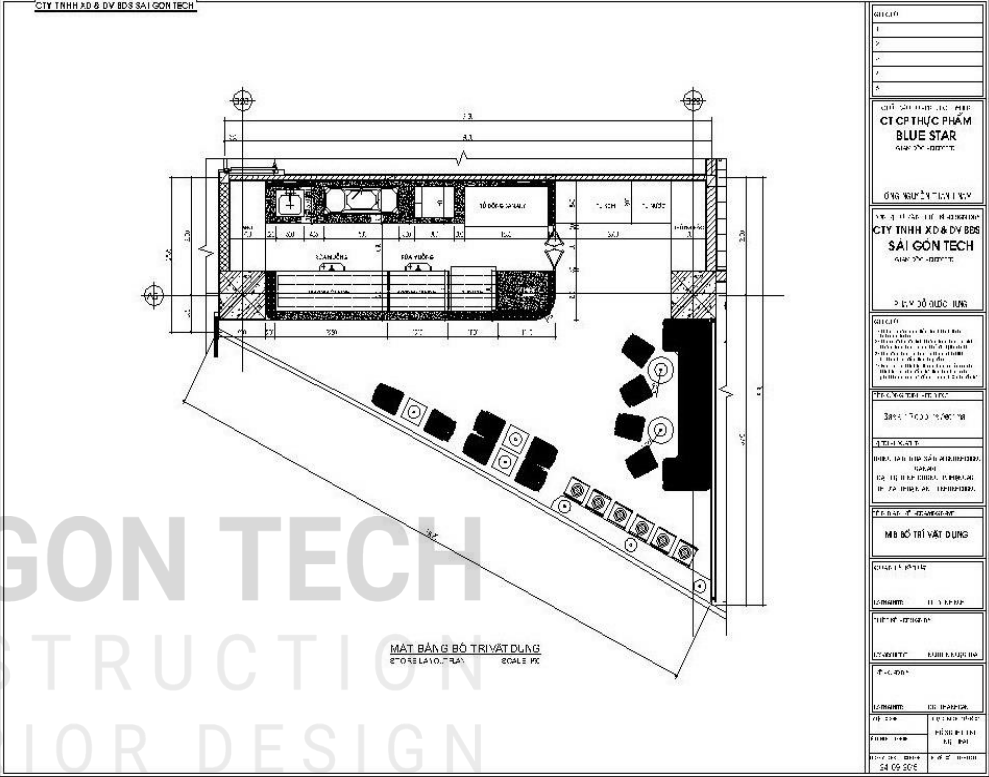

DỰ ÁN ĐIỂN HÌNH

THIẾT KẾ VÀ THI CÔNG NGÀNH F&B BASKIN ROBBINS AEONMALL TỈNH BÌNH DƯƠNG