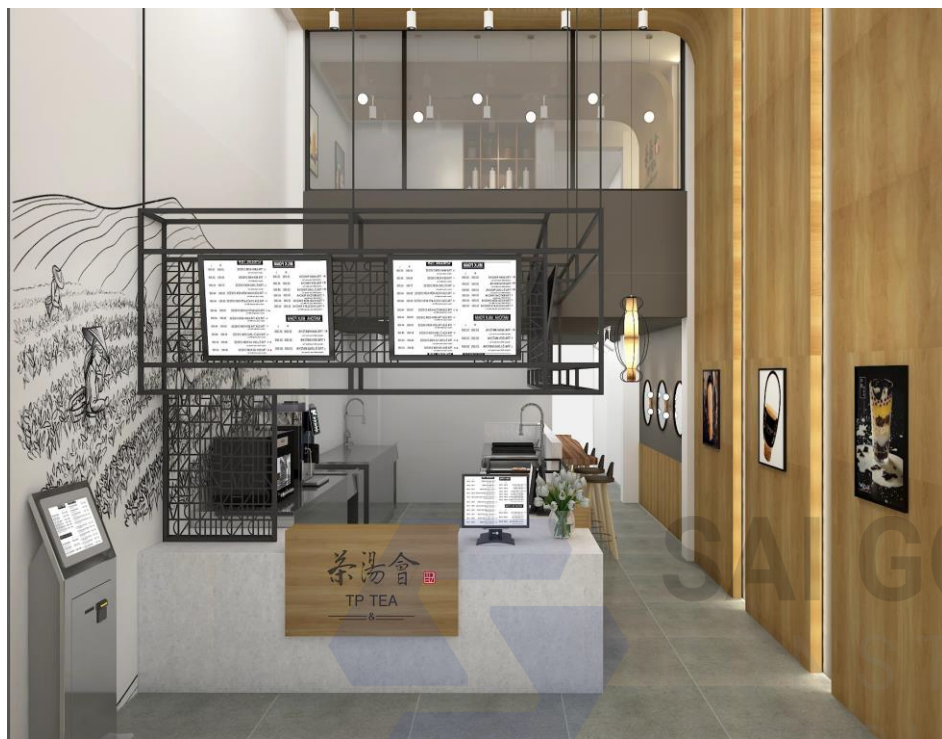

DỰ ÁN ĐIỂN HÌNH

THIẾT KẾ VÀ THI CÔNG NGÀNH F&B
TP-TEA PHAN XÍCH LONG - HUY VIETNAM

"We bring your imagination to life"