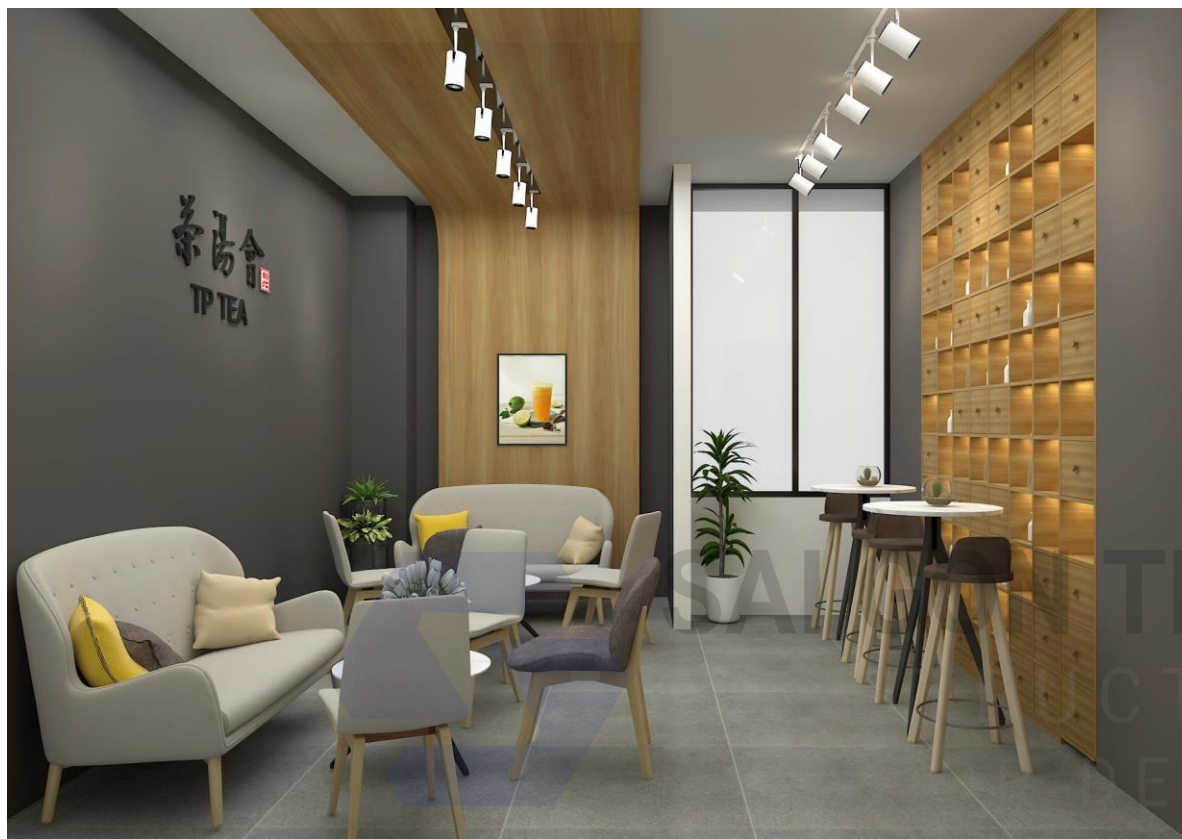

THIẾT KẾ VÀ THI CÔNG NGÀNH F&B
TP-TEA PHAN XÍCH LONG - HUY VIETNAM

INDUSTRIAL INTERIOR DESIGN

"We bring your imagination to life"

DỰ ÁN ĐIỂN HÌNH

THIẾT KẾ VÀ THI CÔNG NGÀNH F&B
TP-TEA PHAN XÍCH LONG - HUY VIETNAM