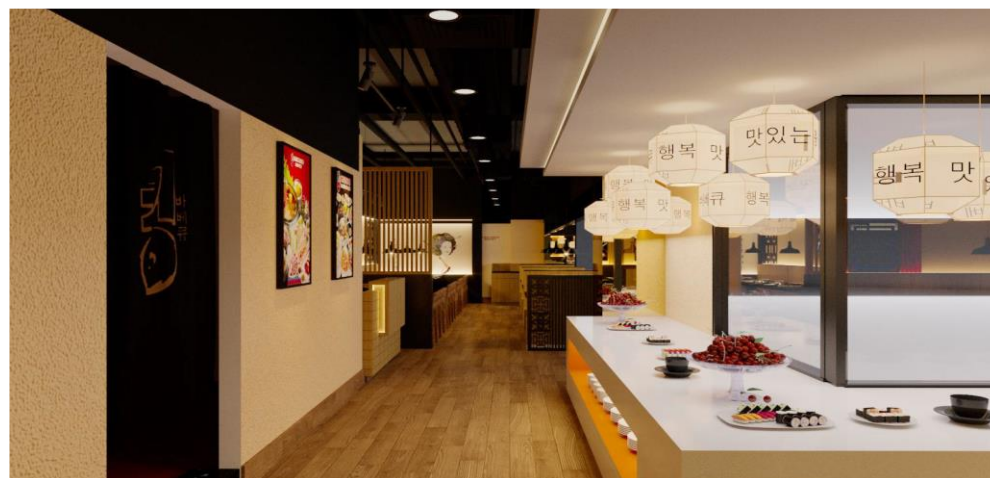

“We bring your imagination to life”

DỰ ÁN ĐIỂN HÌNH

THIẾT KẾ VÀ THI CÔNG NGÀNH F&B
KING BBQ BUFFET – CAO LÃNH – ĐỒNG THÁP

"We bring your imagination to life"

DỰ ÁN ĐIỂN HÌNH

THIẾT KẾ VÀ THI CÔNG NGÀNH F&B
KING BBQ BUFFET – CAO LÃNH – ĐỒNG THÁP