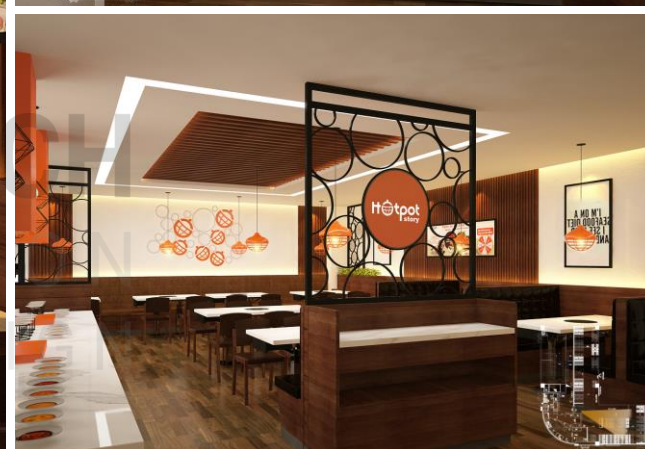

"We bring your imagination to life"

DỰ ÁN ĐIỂN HÌNH

THIẾT KẾ VÀ THI CÔNG NGÀNH F&B
HOTPOT VINCOM CÀ MAU – REDSUN ITI

SAIGON TECH
CONSTRUCT
INTERIOR DESIGN

“We bring your imagination to life”

DỰ ÁN ĐIỂN HÌNH

THIẾT KẾ VÀ THI CÔNG NGÀNH F&B
HOTPOT VINCOM CÀ MAU – REDSUN ITI

“We bring your imagination to life”

DỰ ÁN ĐIỂN HÌNH

THIẾT KẾ VÀ THI CÔNG NGÀNH F&B
KING BBQ VAN HANH MALL – REDSUN ITI

“We bring your imagination to life”