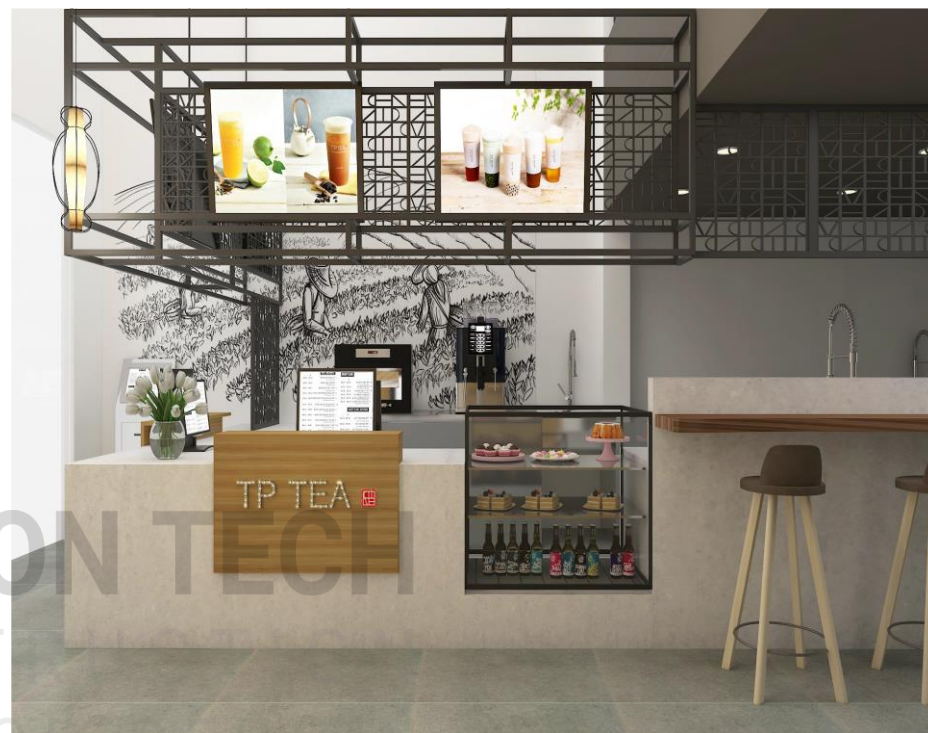

DỰ ÁN ĐIỂN HÌNH

THIẾT KẾ VÀ THI CÔNG NGÀNH F&B
TP-TEA PHAN XÍCH LONG - HUY VIETNAM

"We bring your imagination to life"