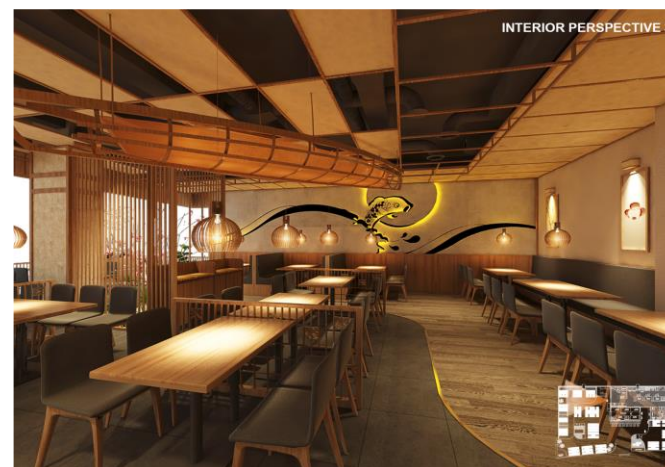

“We bring your imagination to life”

DỰ ÁN ĐIỂN HÌNH

THIẾT KẾ VÀ THI CÔNG NGÀNH F&B
SUSHI KEI AEON TAN PHU – REDSUN ITI

“We bring your imagination to life”

DỰ ÁN ĐIỂN HÌNH

THIẾT KẾ VÀ THI CÔNG NGÀNH F&B
SUSHI KEI AEON TÂN PHÚ – REDSUN ITI