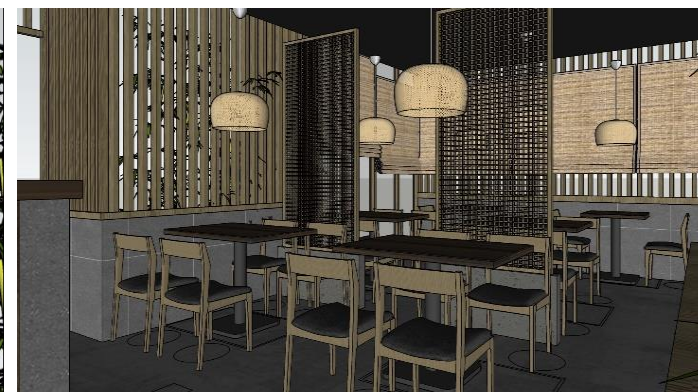

THIẾT KẾ VÀ THI CÔNG NGÀNH F&B
RAMEN ITO - OISHITOWN

SAIGONTECH
CONSTRUCTION
INTERIOR DESIGN

"We bring your imagination to life"

DỰ ÁN ĐIỂN HÌNH

THIẾT KẾ VÀ THI CÔNG NGÀNH F&B
RAMEN ITO - OISHITOWN

DỰ ÁN ĐIỂN HÌNH