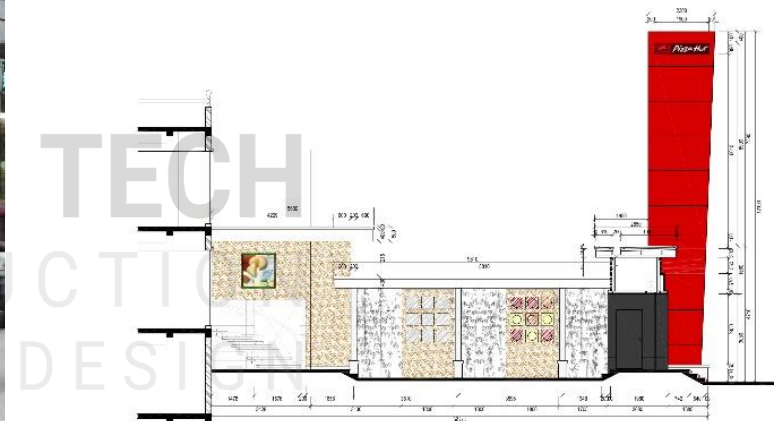

DỰ ÁN ĐIỂN HÌNH

THIẾT KẾ VÀ THI CÔNG NGÀNH F&B
PIZZAHUT QUANG TRUNG

“We bring your imagination to life”