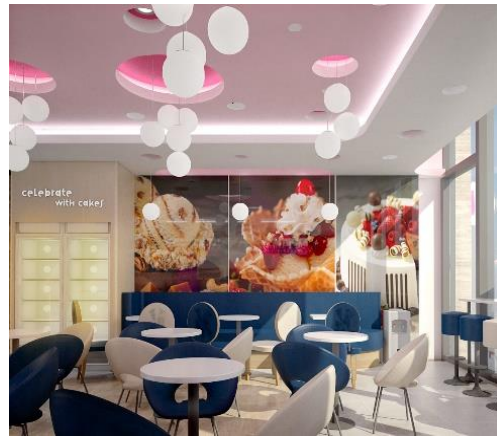

DỰ ÁN ĐIỂN HÌNH

THIẾT KẾ VÀ THI CÔNG NGÀNH F&B
BASKIN ROBBINS PEARL PLAZA