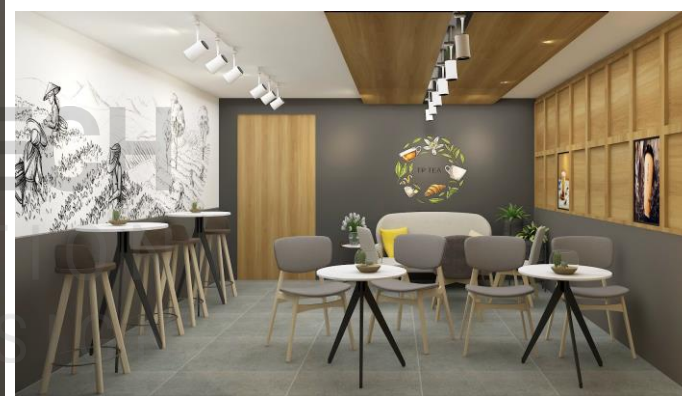

THIẾT KẾ VÀ THI CÔNG NGÀNH F&B
TP-TEA PHAN XÍCH LONG - HUY VIETNAM

INDUSTRIAL INTERIOR DESIGN

"We bring your imagination to life"

DỰ ÁN ĐIỂN HÌNH

THIẾT KẾ VÀ THI CÔNG NGÀNH F&B
TP-TEA PHAN XÍCH LONG - HUY VIETNAM