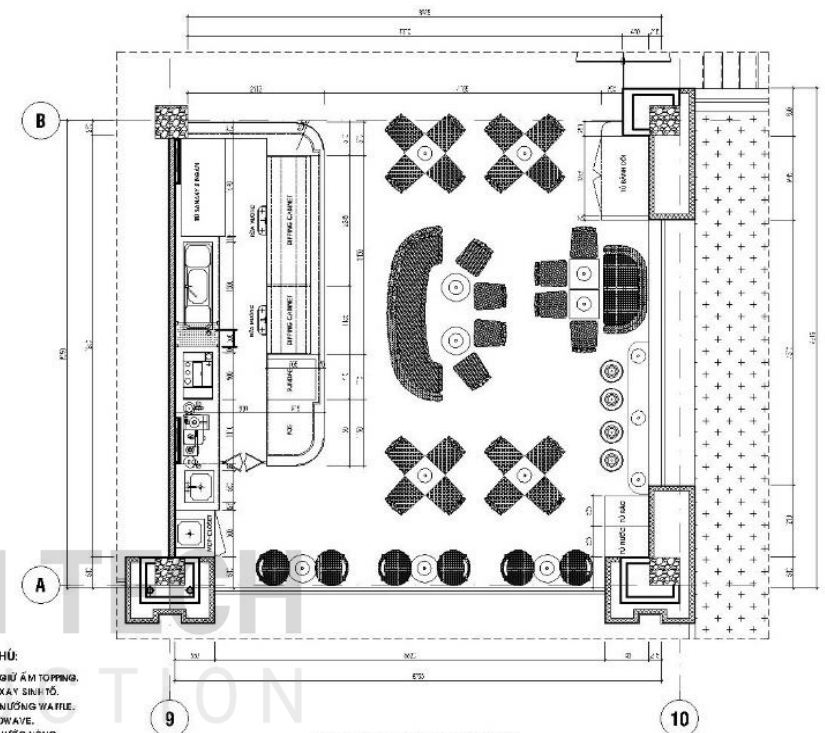

THIẾT KẾ VÀ THI CÔNG NGÀNH F&B BASKIN ROBBINS BUÔN MÊ THUẬT

DỰ ÁN ĐIỂN HÌNH

THIẾT KẾ VÀ THI CÔNG NGÀNH F&B
BASKIN ROBBINS ĐÀ NẴNG

Level 1 Setting Out Plan
Scale: 1/100

"We bring your imagination to life"

DỰ ÁN ĐIỂN HÌNH