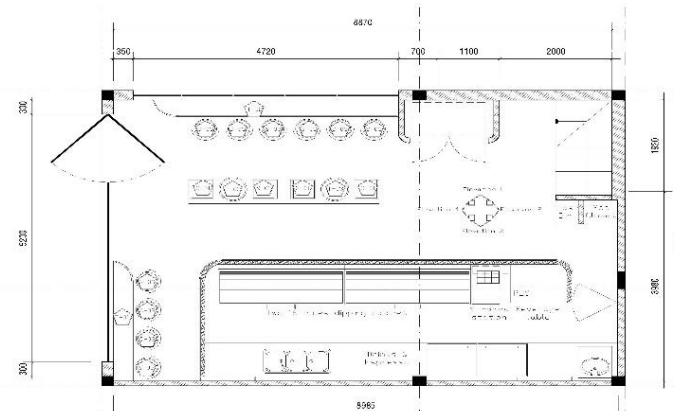

THIẾT KẾ VÀ THI CÔNG NGÀNH F&B BASKIN ROBBINS BUÔN MÊ THUẬT

DỰ ÁN ĐIỂN HÌNH

THIẾT KẾ VÀ THI CÔNG NGÀNH F&B
BASKIN ROBBINS ĐÀ NẴNG

Level 1 Setting Out Plan
Scale: 1/100

"We bring your imagination to life"

DỰ ÁN ĐIỂN HÌNH

THIẾT KẾ VÀ THI CÔNG NGÀNH F&B
BASKIN ROBBINS PEARL PLAZA

DỰ ÁN ĐIỂN HÌNH

THIẾT KẾ VÀ THI CÔNG NGÀNH F&B
BASKIN ROBBINS CMT8

Level 1 Layout Plan
Scale: 1/100

Level 2 Layout Plan
Scale: 1/100

“We bring your imagination to life”