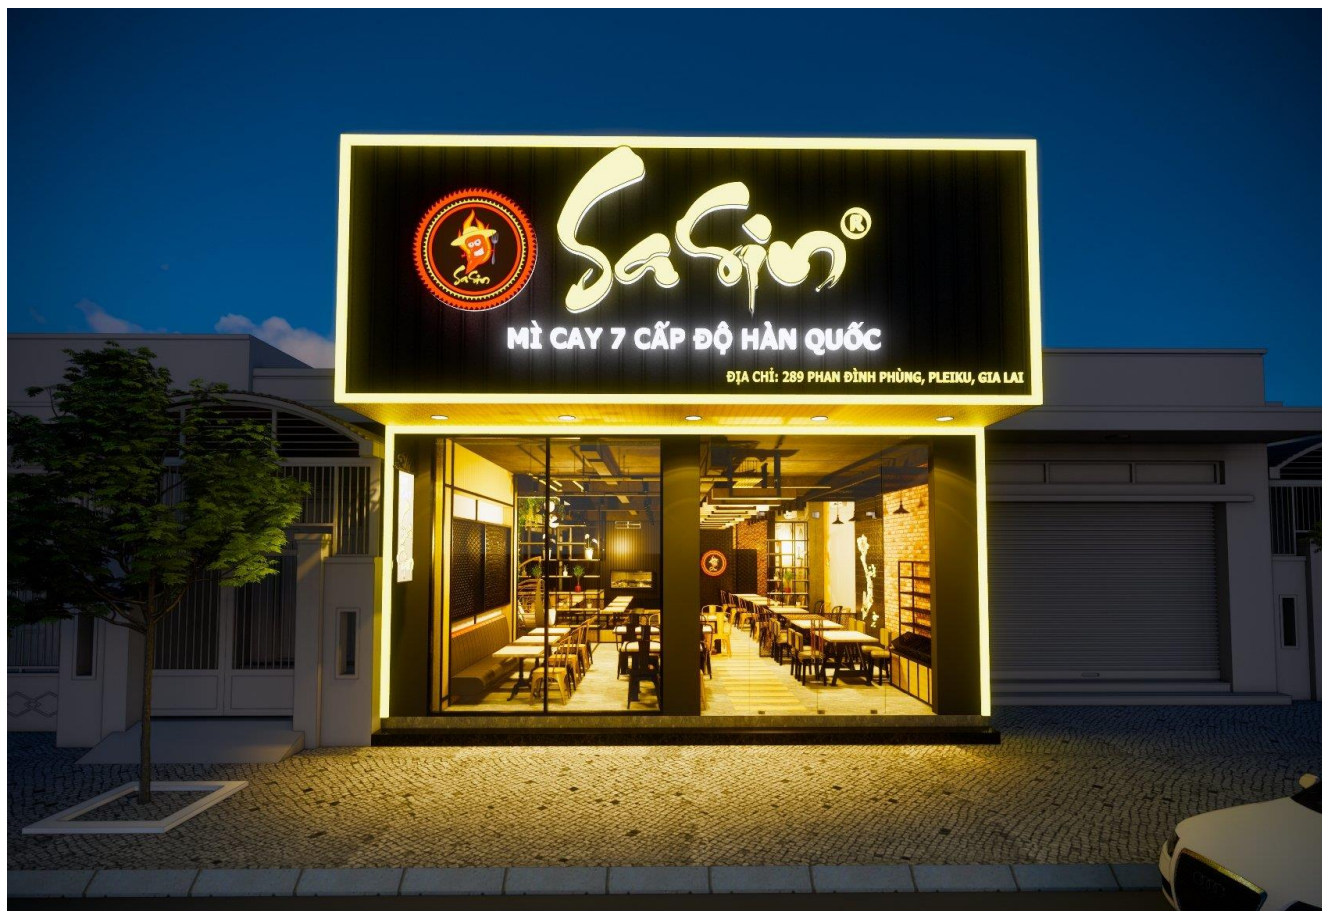

THIẾT KẾ NGÀNH F&B
SASIN DAKLAK

"We bring your imagination to life"

DỰ ÁN ĐIỂN HÌNH
THI CÔNG NGÀNH F&B
KING BBQ BAC LIEU

“We bring your imagination to life”

DỰ ÁN ĐIỂN HÌNH

THI CÔNG NGÀNH F&B

KING BBQ AN GIANG