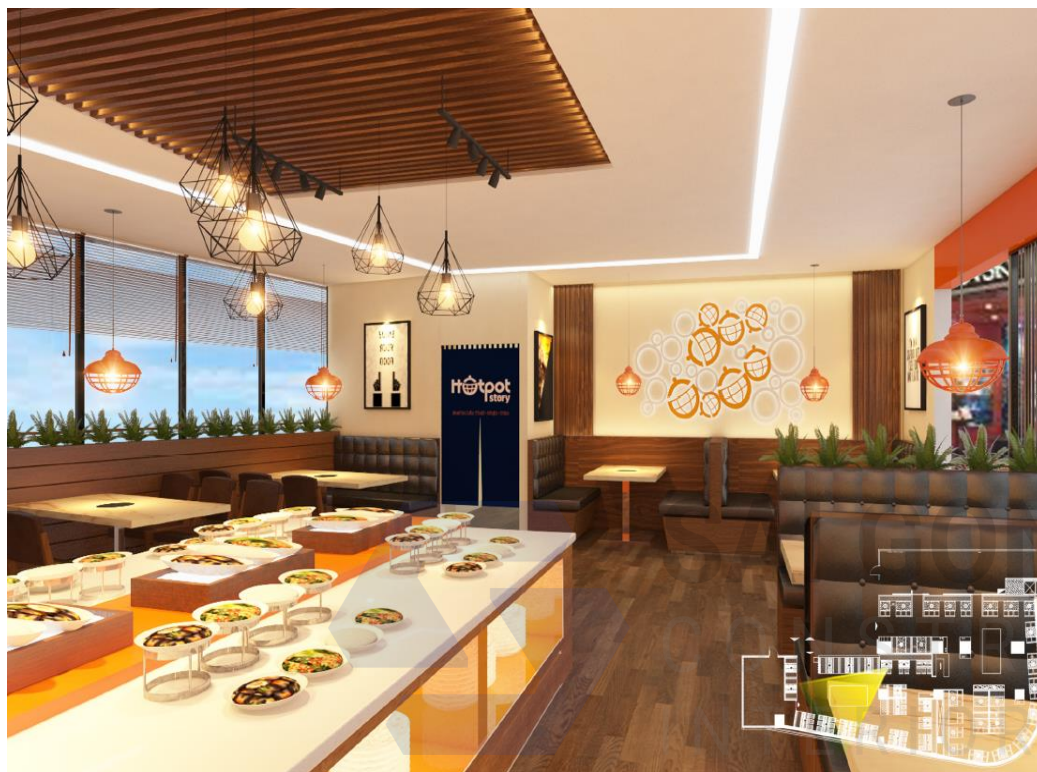

CAPTAIN CRAWFISH – HO TUNG MAU - HUY VIETNAM

“We bring your imagination to life”

DỰ ÁN ĐIỂN HÌNH

THIẾT KẾ VÀ THI CÔNG NGÀNH F&B

KING BBQ + HOTPOT – VINCOM TRẦN PHÚ – REDSUN ITI

"We bring your imagination to life"