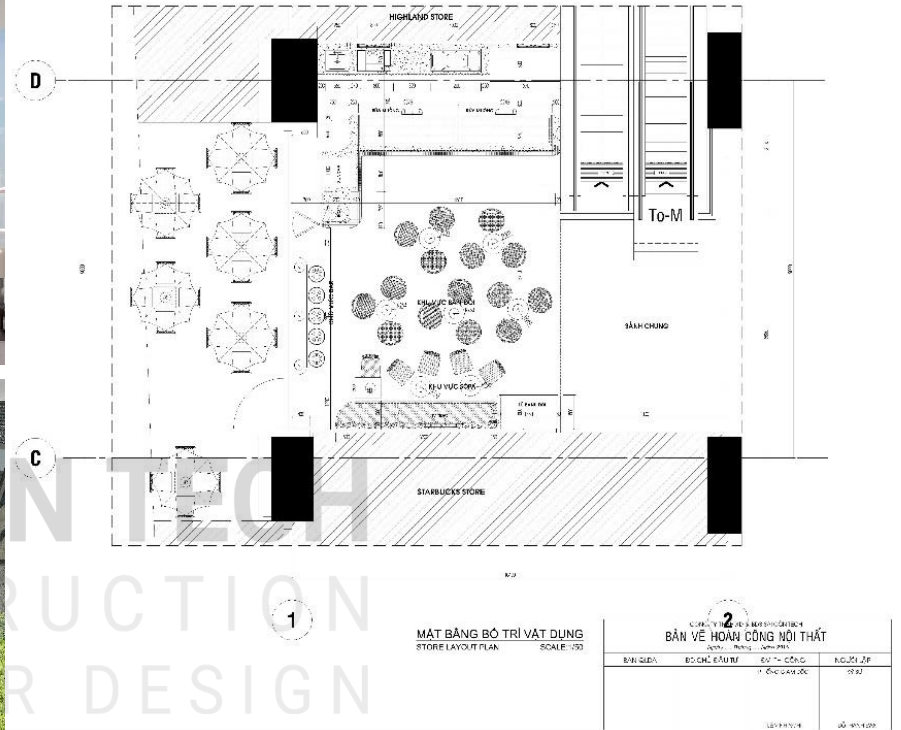

THIẾT KẾ VÀ THI CÔNG NGÀNH F&B BASKIN ROBBINS BUÔN MÊ THUẬT

DỰ ÁN ĐIỂN HÌNH

THIẾT KẾ VÀ THI CÔNG NGÀNH F&B
BASKIN ROBBINS ĐÀ NẴNG

Level 1 Setting Out Plan
Scale: 1/100

"We bring your imagination to life"

DỰ ÁN ĐIỂN HÌNH

THIẾT KẾ VÀ THI CÔNG NGÀNH F&B
BASKIN ROBBINS PEARL PLAZA

DỰ ÁN ĐIỂN HÌNH

THIẾT KẾ VÀ THI CÔNG NGÀNH F&B
BASKIN ROBBINS CMT8

Level 1 Layout Plan
Scale: 1/100

Level 2 Layout Plan
Scale: 1/100

“We bring your imagination to life”