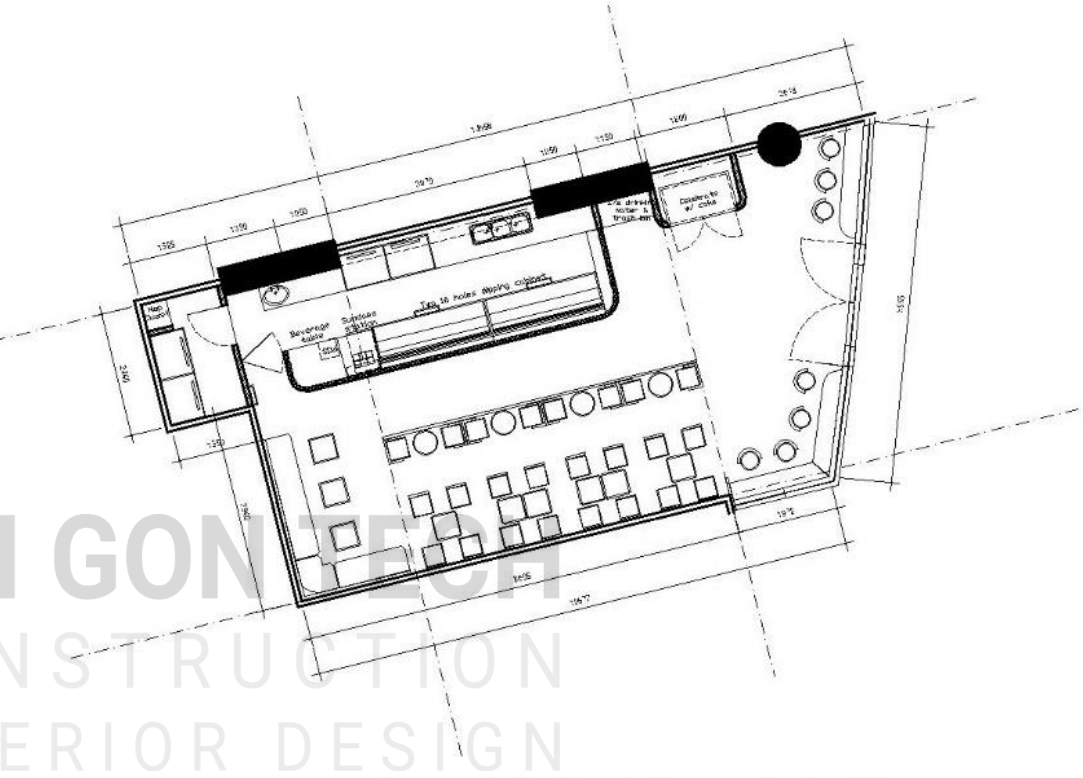

THIẾT KẾ VÀ THI CÔNG NGÀNH F&B BASKIN ROBBINS BUÔN MÊ THUẬT

DỰ ÁN ĐIỂN HÌNH

THIẾT KẾ VÀ THI CÔNG NGÀNH F&B
BASKIN ROBBINS ĐÀ NẴNG

Level 1 Setting Out Plan
Scale: 1/100

"We bring your imagination to life"

DỰ ÁN ĐIỂN HÌNH