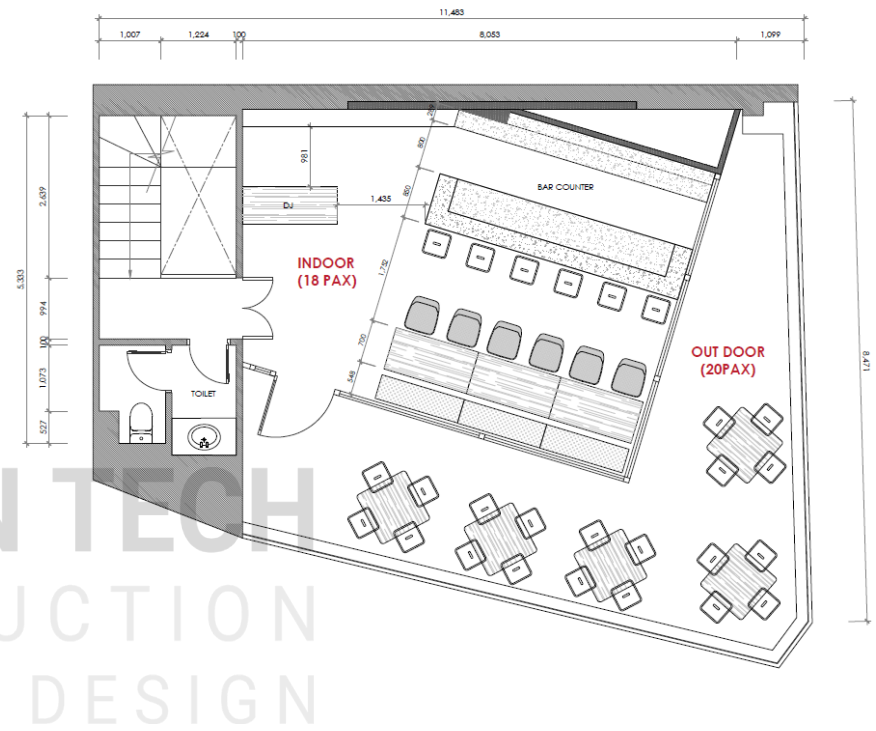

DỰ ÁN ĐIỂN HÌNH

THIẾT KẾ VÀ THI CÔNG NGÀNH F&B
CAPTAIN CRAWFISH – HO TUNG MAU - HUY VIETNAM

"We bring your imagination to life"